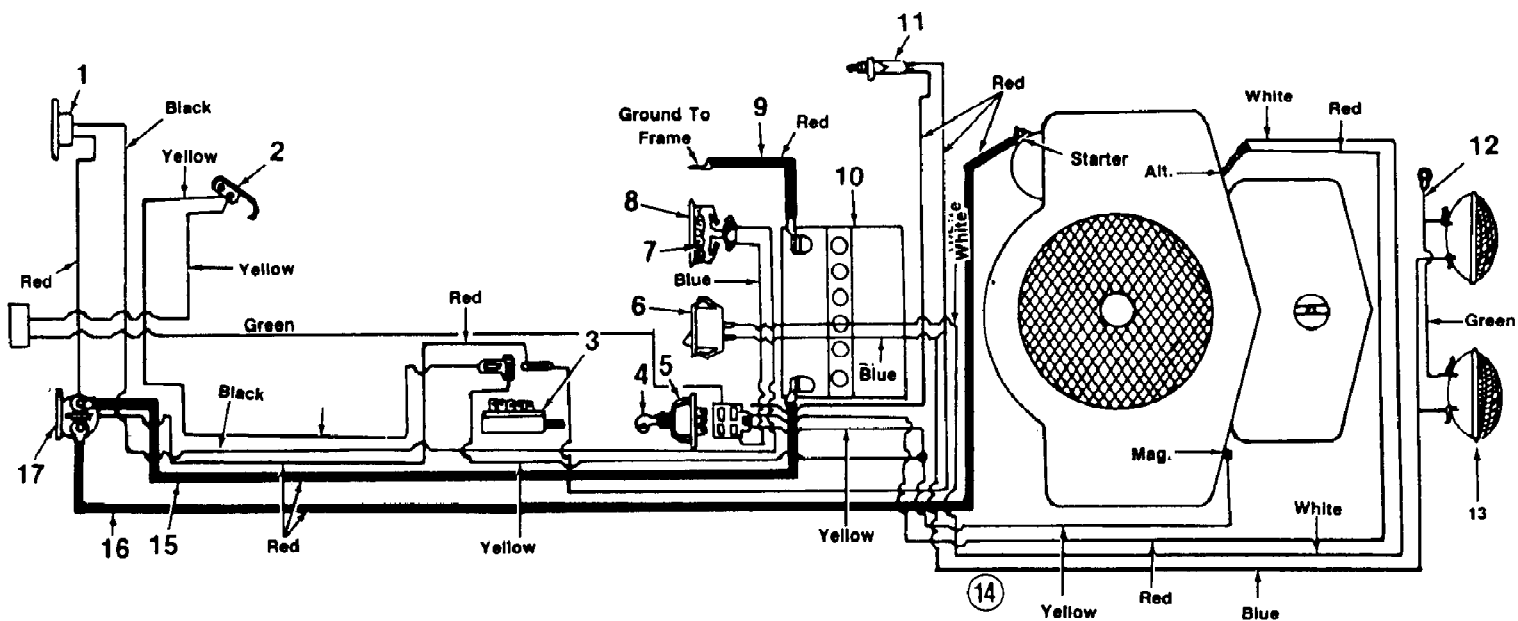

136-704-190 Yard Boss LT-140 (1986)
Body Assembly

Page 9 of 27

Ref #	Part Number	Qty	S/P/F	Description
69	710-0255	1	S	Truss Hd. Scr. 1/4-20 x .75" Lg.
70	14748	1		R.H. Grille Side Panel
	14749	1		L.H. Grille Side Panel
71	16184	1		Dash Panel Ass'y.
72	831-0823	1	S	Throttle Control Box Ass'y.
73	746-0634	1	S	Throttle Control Wire 35"
74	710-0779	1	S	Truss Mach. AB-Tap Scr. #10 x .5" Lg.
75	725-0267	1	S	Ignition Switch
79	725-0201	1	S	Ignition Key
80	710-0865	2		Hex Bolt 1/2-13 x 1.00" Lg. (Grade 5)
81	736-0921	1	S	L-Wash. 1/2" I.D.
82	710-0376	1	/P	Hex Bolt 5/16-18 x 1.00" Lg.
83	732-0458	1		Seat Spring 5.5" High
84	725-0634	1	S	Light Switch
86	725-0925	1	S	Ammeter
88	731-0511	1	/P	Molding Strip 27" Lg.
89	738-0526	1		Running Board Rod
93	735-0144	1		Rubber Wash. 1/2" I.D. x 1.0 O.D. x .25"
94	712-0324	1	/P	Hex Sems Ins. L-Nut 1/4-20 Thd.
95	731-0511	1	/P	Trim Strip 31.0" Lg.
96	723-0347	1		Center Moulding
97	726-0139	1	/P	Speed Nut #10Z
100	16371	1		Brake Cable Bracket
101	726-0197	1		Cable Tie
102	710-0425	1	/P	Truss Mach. Scr. #10-24 x .62" Lg.